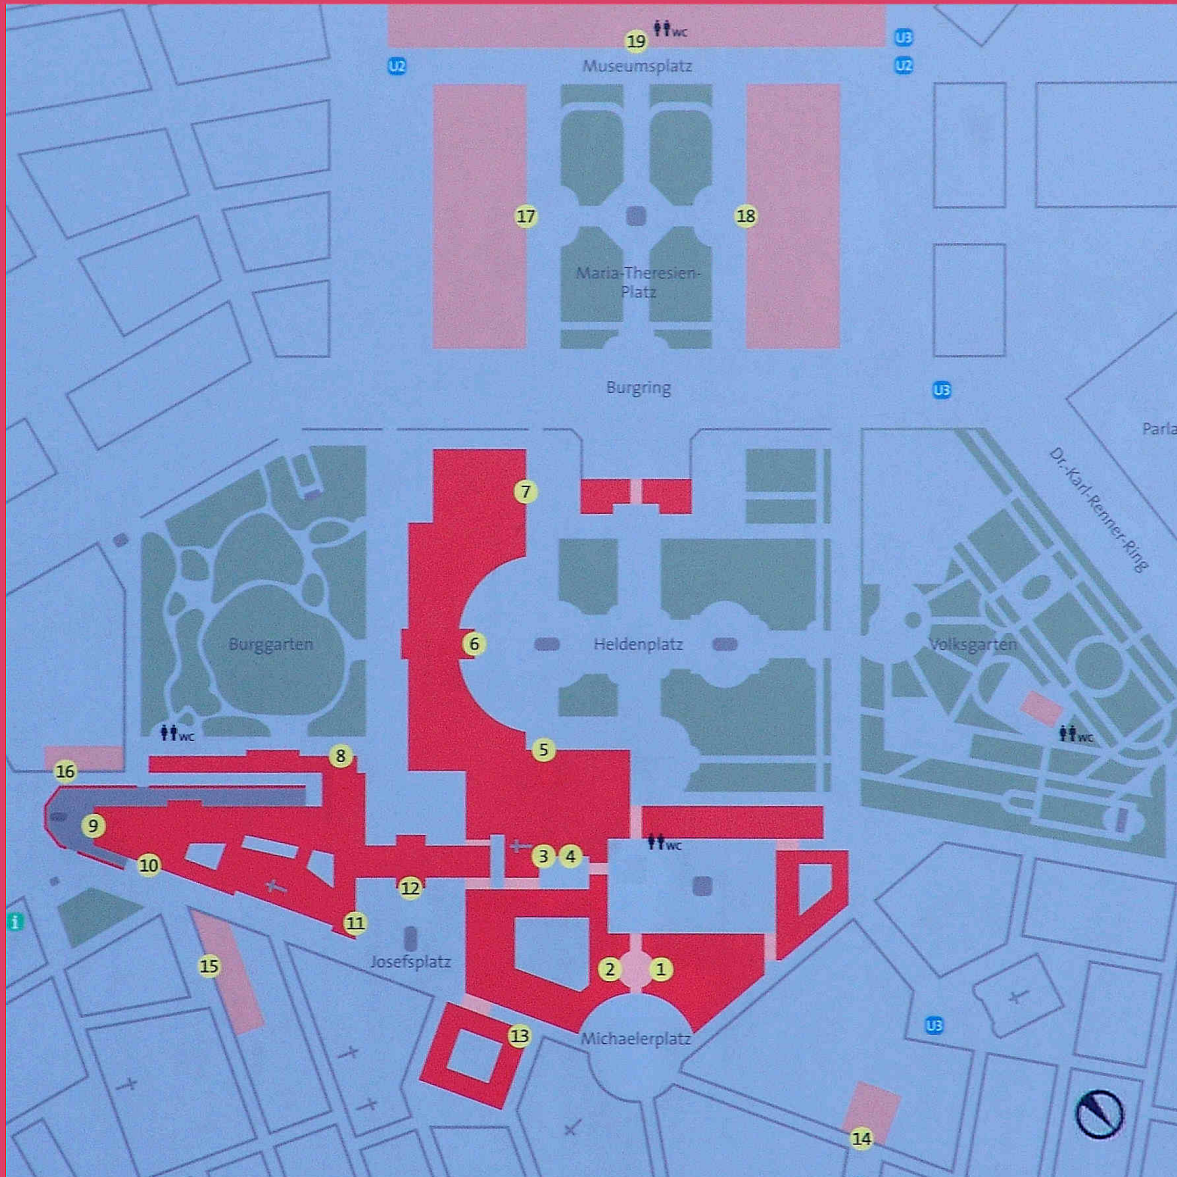

# Hofburg Wien

Vienna Imperial Palace

1 - 19 Haupteingänge   main entrances		
1	Kaiserappartements   Silberkammer Sisi Museum	Imperial Apartments   Silver Collection Sisi Museum
2	Spanische Hofreitschule	Spanish Riding School
3	Schatzkammer	Treasury
4	Hofmusikkapelle	Court Musicians
5	Hofburg Kongresszentrum & Redoutensäle Wien	Hofburg Congress Center & Redoutensaele Vienna
6	Österreichische Nationalbibliothek Papyrusmuseum   Lesesäle Ephesos Museum Sammlung alter Musikinstrumente Hofjagd- und Rüstkammer	Austrian National Library Papyrus Museum   Reading Rooms Ephesos Museum Collection of Ancient Musical Instruments Collection of Arms and Armour
7	Museum für Völkerkunde	Museum of Ethnology
8	Schmetterlinghaus   Palmenhaus	Butterfly House   Palm House
9	Albertina Albertina Museum Prunkräume	Albertina Albertina Museum State Rooms
10	Österreichisches Filmmuseum	Austrian Cinematheque
11	Augustinerkirche	Church of the Augustinians
12	Österreichische Nationalbibliothek Prunksaal   Augustinerlesesaal	Austrian National Library State Hall   Augustinian Reading Room
13	Lipizzanermuseum	Lipizzaner Museum
14	Österreichische Nationalbibliothek Palais Mollard	Austrian National Library Palais Mollard
15	Österreichisches Theatermuseum	Austrian Theatre Museum
16	Österreichisches Theatermuseum Gedenkräume	Austrian Theatre Museum Memorial Rooms
17	Kunsthistorisches Museum	Kunsthistorisches Museum
18	Naturhistorisches Museum	Museum of Natural History
19	MuseumsQuartier Wien	MuseumsQuartier Wien